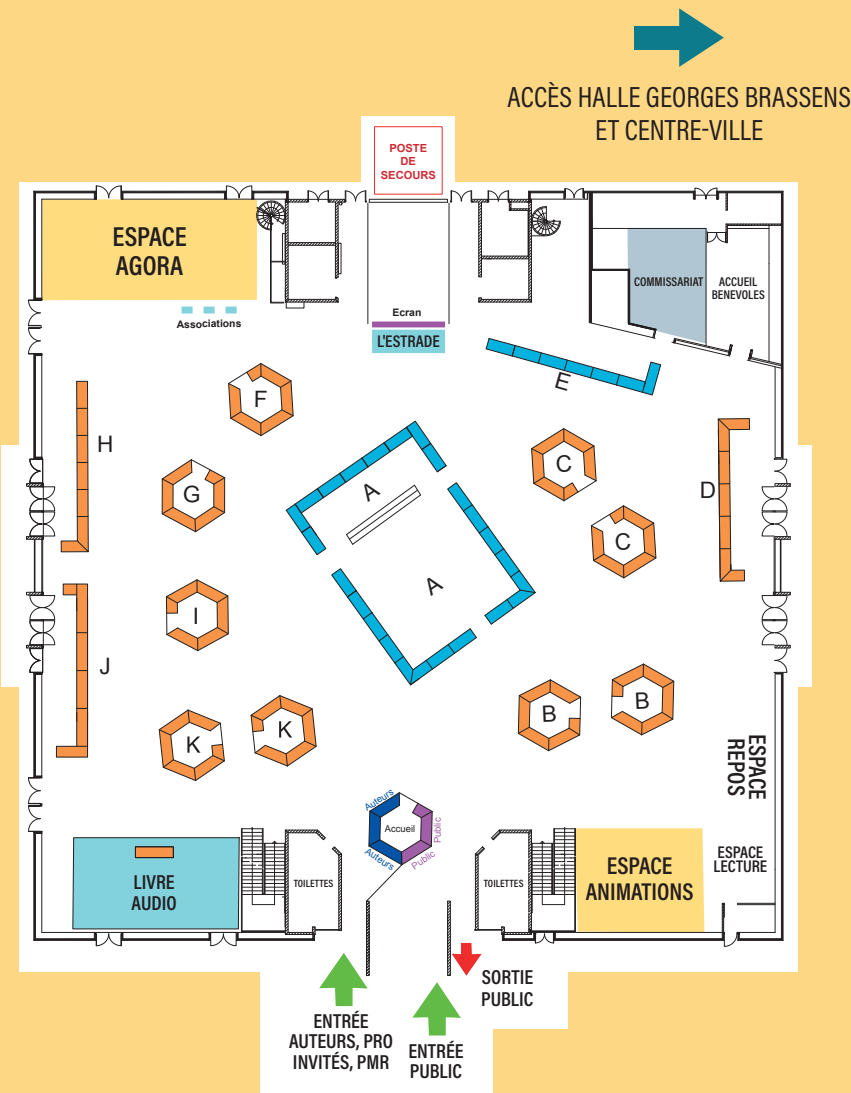

42^e FOIRE DU LIVRE DE BRIVE

8. 9. 10. NOVEMBRE / 2024

LITTÉRATURE JEUNESSE ET BANDE DESSINÉE ESPACE DES 3 PROVINCES

LITTÉRATURE HALLE GEORGES BRASSENS

- STANDS LITTÉRATURE
- ESPACES DE RENCONTRES
- STANDS JEUNESSE
- STANDS BANDE DESSINÉE

INFORMATIONS PRATIQUES

Vendredi 8 novembre 10h-20h
Samedi 9 novembre 9h-20h
Dimanche 10 novembre 9h-18h

ENTRÉE LIBRE
f FoireLivreBrive
foiredulivredebrive.net

HALLE GEORGES BRASSENS
Place du 14 juillet, 19100 Brive

THÉÂTRE MUNICIPAL
Esplanade Bernard Murat, 19100 Brive

PARKING SOUTERRAIN DE LA GUIERLE GRATUIT les vendredi 8, samedi 9 et dimanche 10 novembre

PARKING DES 3 PROVINCES GRATUIT tous les jours

RATP dev
LA NAVETTE 100% GRATUITE et électrique circule les vendredi, samedi, dimanche et relie la halle Georges Brassens et l'Espace des 3 Provinces.